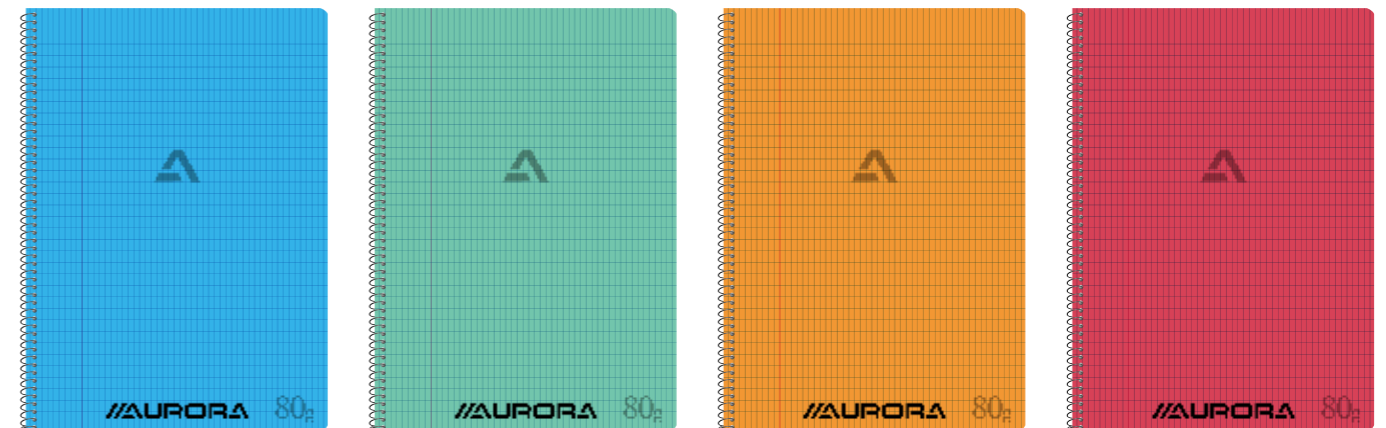

CAHIERS A4 SPIRALÉS COUVERT. PP COLORÉ TRANSPARENT
papier sans bois

art.	—	|	g/m²	□	✎	💧	📦
2960PPC	210	295	80	120	quad. 4x8mm + marge rouge	assortis	10
2960PPQ5	210	295	80	120	quad. 5mm + marge rouge	assortis	10
2960PPT	210	295	80	120	travers 8mm + marge rouge	assortis	10