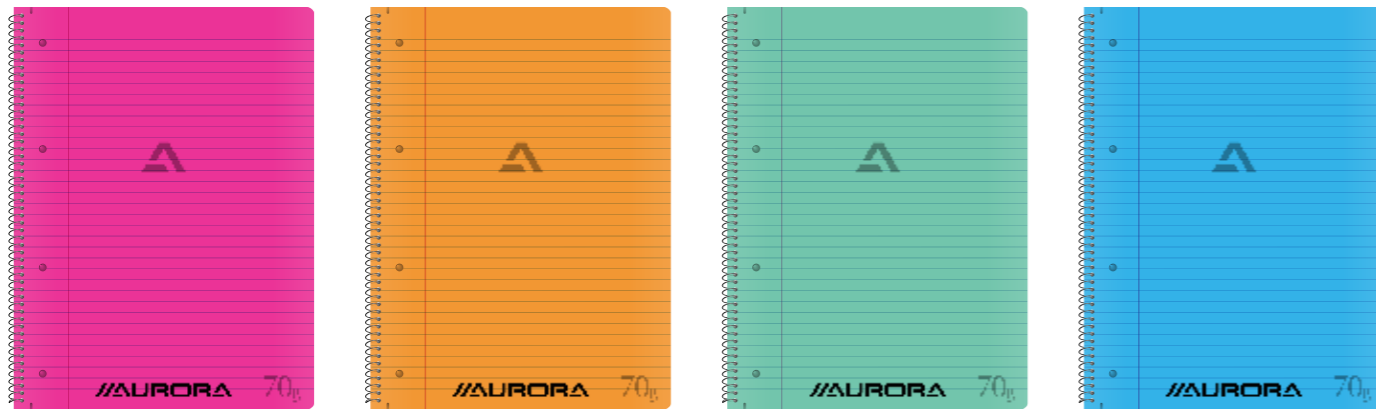

BLOCS COLLÈGE SPIRALÉ COUVERT. PP COLORÉ TRANSPARENT

papier sans bois

art.	—	|	g/m²	□	✎	🔍	💧	📦
129801PP	220	295	70	160	travers 8mm + marge rouge	microperforation / 4 trous	assortis	10
129805PP	220	295	70	160	quad. 5mm + marge rouge	microperforation / 4 trous	assortis	10
129808PP	220	295	70	160	quad. 4x8mm + marge rouge	microperforation / 4 trous	assortis	10