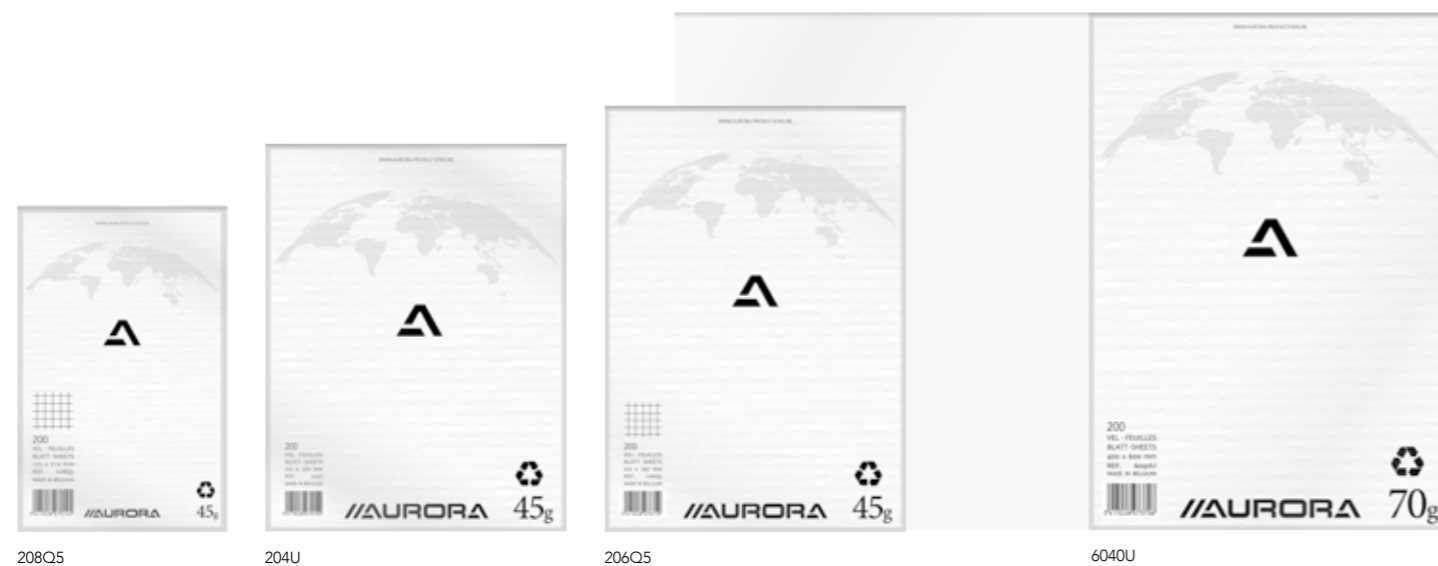

BLOCS COLLÉS EN TÊTE

BLOCS PIQUÉS EN TÊTE

BLOCS BROUILLON

papier recyclé

art.	—	|	g/m²	📄	✍️	📦
208Q5	135	210	45	200	quad. 5mm	5
208U	135	210	45	200	uni	5
204Q5	210	270	45	200	quad. 5mm	5
204U	210	270	45	200	uni	5
206Q5	210	297	45	200	quad. 5mm	5
206U	210	297	45	200	uni	5
6040U	400	600	70	200	uni	5

208Q5   204U   206Q5   6040U

BLOC-NOTES

papier sans bois

art.	—	|	g/m²	📄	✍️	📦
1400GQ5	74	105	60	100	quad. 5mm	10
1400GT	74	105	60	100	travers 7mm	10
1600GQ5	105	148	60	100	quad. 5mm	10
1600GT	105	148	60	100	travers 7mm	10
1600GU	105	148	60	100	uni	10
2100GQ5	148	210	60	100	quad. 5mm	10
2100GT	148	210	60	100	travers 7mm	10
2100GU	148	210	60	100	uni	10
2900GQ5	210	297	60	100	quad. 5mm	10
2900GT	210	297	60	100	travers 8mm	10
3200GQ5	210	311	60	100	quad. 5mm	5
3200GT	210	311	60	100	travers 8mm	5