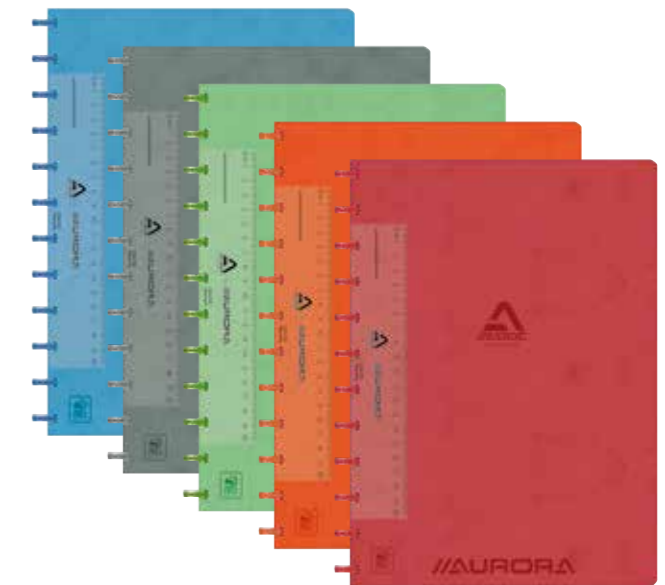

COUVERTURE STRUCTURE TOILE

couverture en carton structure toilée / latte adoc

art.	—	g/m²	□	✎	🔍	💧	📦
3811.741	169 213	90	144	travers 8mm + marge rouge	anneaux nacrés	assortis	20
3845.748	169 213	90	144	quad. 5mm + marge rouge	anneaux nacrés	assortis	20
3884.740	169 213	90	144	quad. 4x8mm + marge rouge	anneaux nacrés	assortis	20
6811.744	214 298	90	144	travers 8mm + marge rouge	anneaux nacrés	assortis	10
6845.742	214 298	90	144	quad. 5mm + marge rouge	anneaux nacrés	assortis	10
6884.741	214 298	90	144	quad. 4x8mm + marge rouge	anneaux nacrés	assortis	10