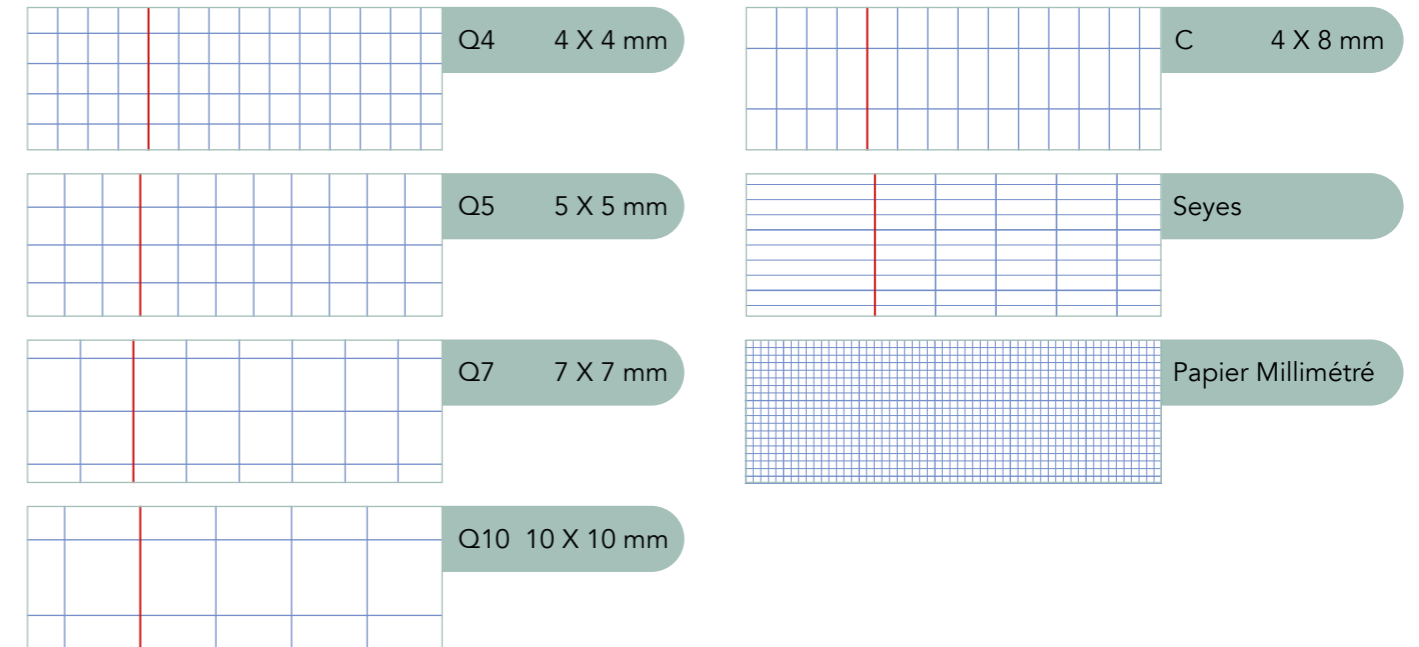

ÉDITIONS QUADRILLÉES