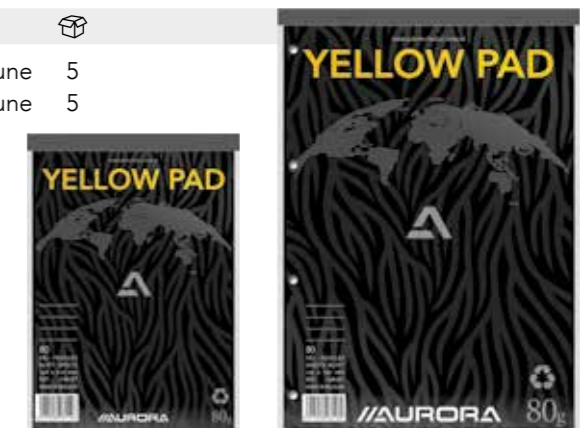

BLOC-NOTES

papier jaune recyclé

art.	—	|	g/m²	📄	✍️	🔍	💧	📦
2180ST	148	210	80	80	travers 7mm		jaune	5
2984ST	210	297	80	80	travers 8mm + marge bleu	4 trous	jaune	5